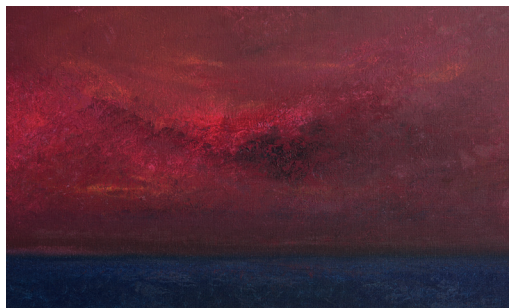

Bild oben: 7 Wide view in my heart, 110 x 180 cm