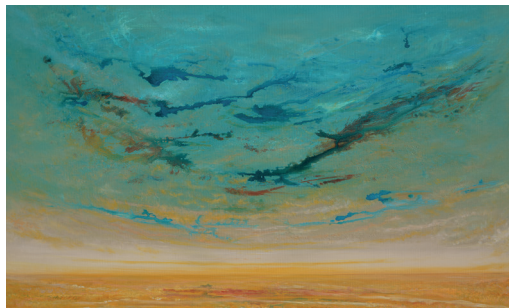

Himmliche Welten

Neue Werke 2020

- Titelbild: ① *Touching soul*, 80 x 130 cm
Bild rechts: ② *Someday my peace will come*, 100 x 180 cm
Bild Klappe: ③ *A kind of Daydream*, 100 x 240 cm

4 Wonderful Heaven, 80 x 240 cm

Bild rechts: 5 Let yourself go, 100 x 100 cm

6 Timeless sky, 80 x 130 cm

Bild oben: 7 Wide view in my heart, 110 x 180 cm

Bild unten: 8 A special moment, 80 x 130 cm

Bild oben: 9 Waiting for this day, 80 x 130 cm