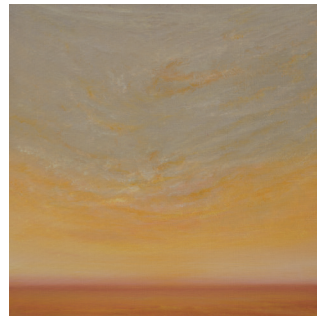

Das Atelier-Haus in Lenzburg

Das Atelier in Salzburg

15 I guess I found my place, 80 x 130 cm

- Rechts:
- 16 Stille in mir, 60 x 60 cm
 - 17 Shine, 100 x 100 cm
 - 18 Open your mind, 100 x 100 cm

Unendliche Weite führt zur inneren Ruhe