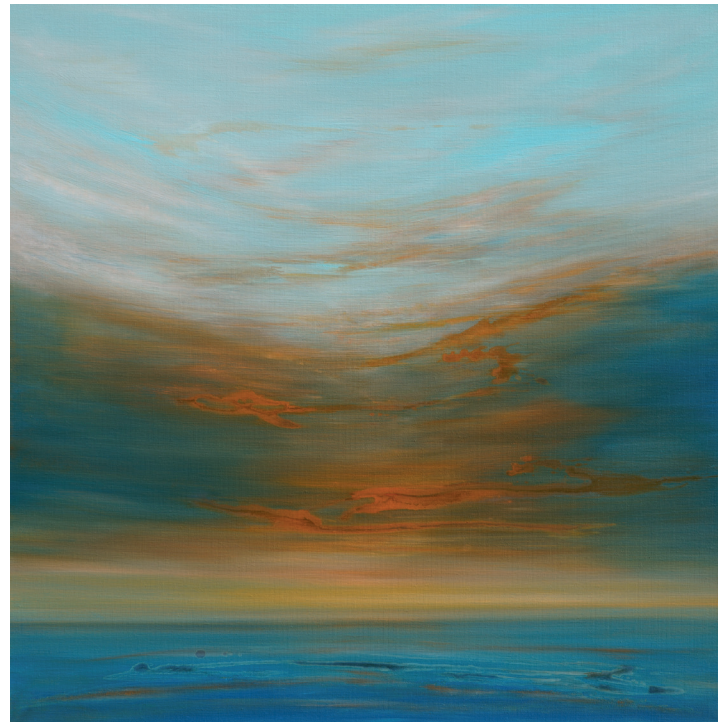

Bild unten: 10 Reflections, 80 x 130 cm

Nehmen Sie sich etwas Zeit ...

«Bei wechselnden Lichtverhältnissen bewirken die in Lasuren aufgetragenen Acrylfarben immer wieder neue Eindrücke. Wer sie zu sehen und zu verstehen beginnt, wird für die beruhigende Kraft des Himmels sensibilisiert.»

11 *Sun out of nowhere, 80 x 200 cm*

Bild rechts: 12 *Place to my soul, 100 x 100 cm*

Der inneren Stimme folgen ...

«Der Himmel ist für mich zentrales Abbild von Freiheit und Lebensdrang. Eine Sucht, der ich mich hingee um darin zu verschmelzen, die Melancholie ein steter Freund und Begleiter.»